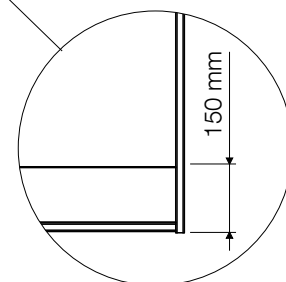

- 2,8 × 1,1 × 0,8 m
- 425/410kg
- 40/20 pcs

2021312

2022612

Alt. I