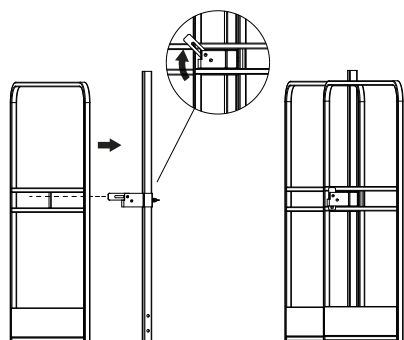

#5031500B
#919022

Alt. II