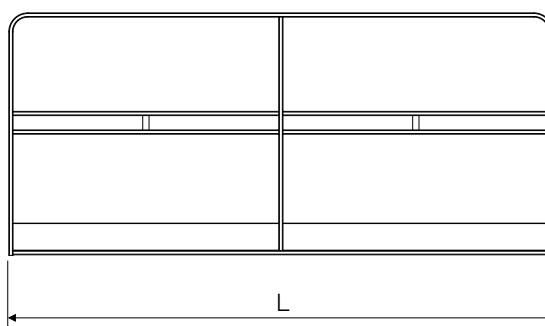

- 2,8 × 1,1 × 0,8 m
- 425/410kg
- 40/20 pcs

2022612

Alt. I