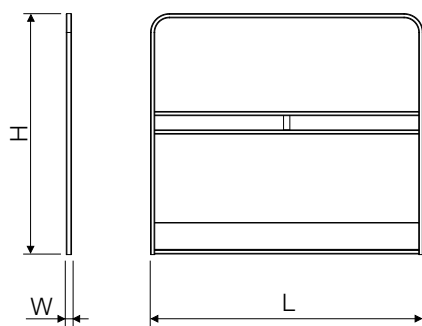

- 2,8 × 1,1 × 0,8 m
- 425/410kg
- 40/20 pcs

2021312

Alt. I